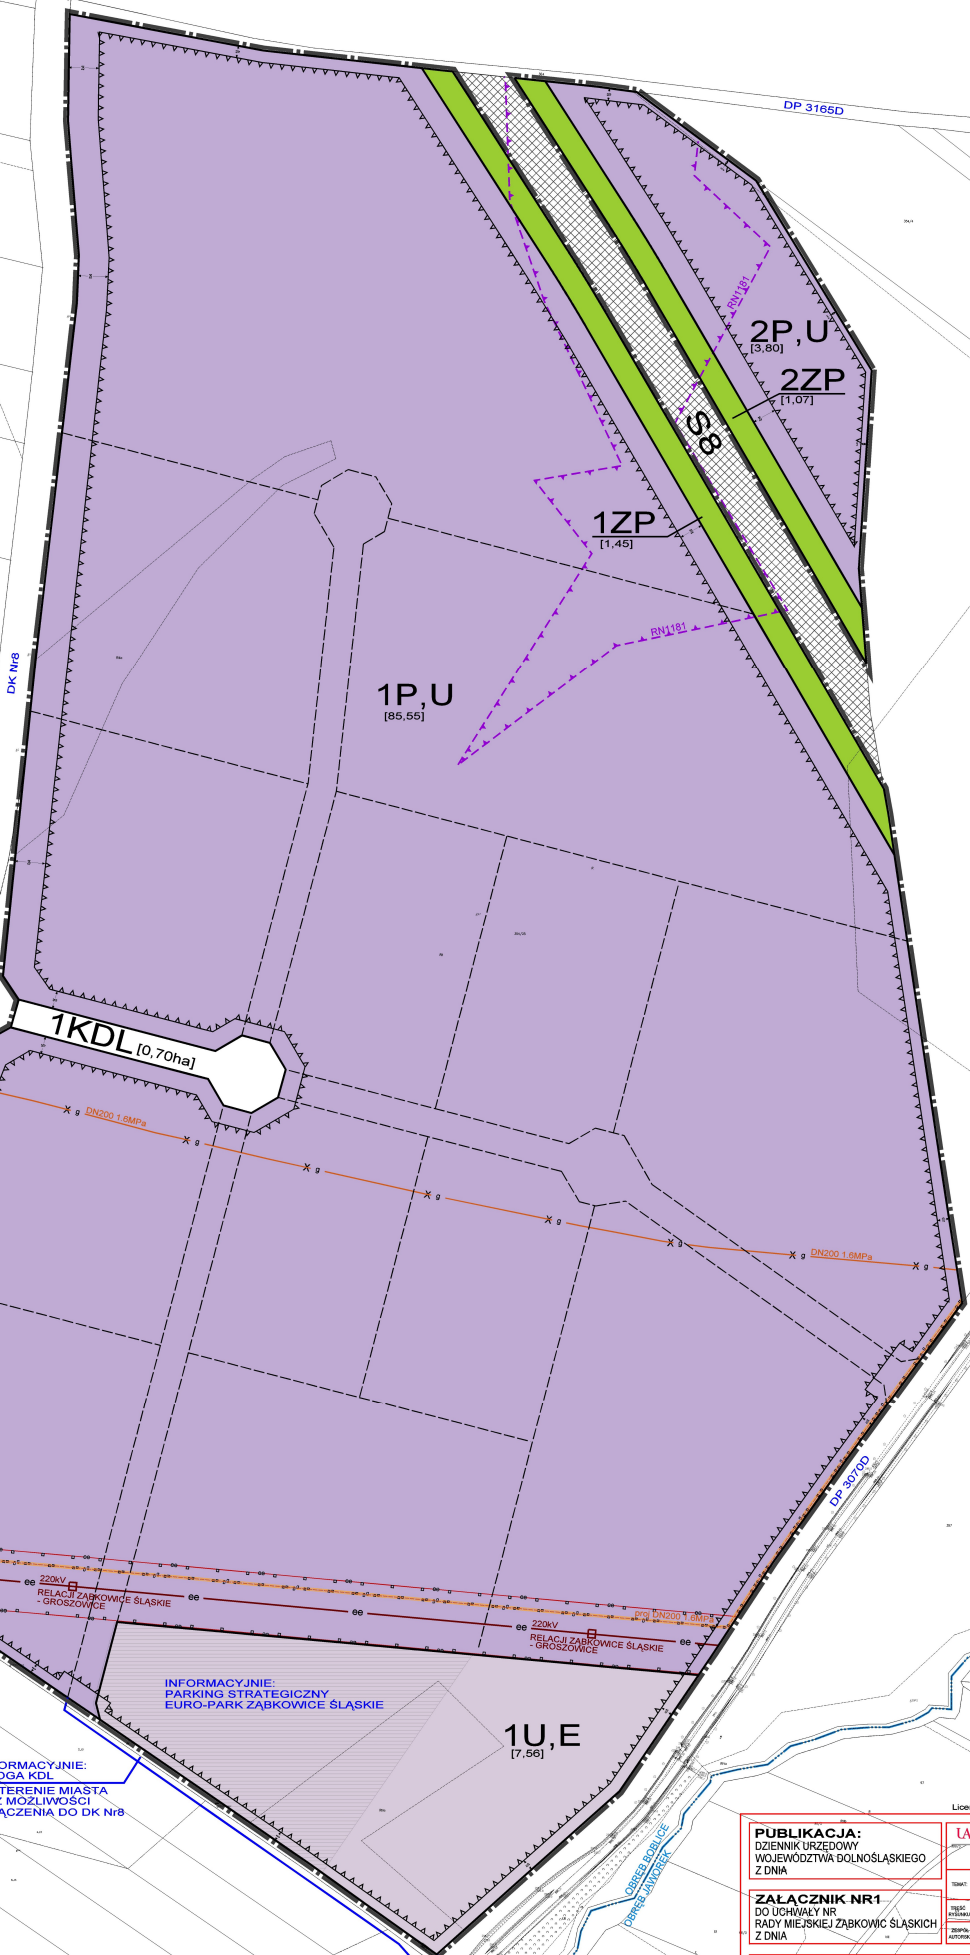

MIEJSCOWY PLAN ZAGOSPODAROWANIA PRZESTRZENNEGO DLA CZĘŚCI OBRĘBU GEODEZYJNEGO ŻOBOLICE

SKALA 1:2000

PROJEKT RYSUNEK PLANU MIEJSCOWEGO

ZNACZENIA PEŁNIĄCE FUNKCJĘ INFORMACYJNĄ
Granica obrębów geodezyjnych

1. Granica udokumentowanego złoża kopaliny rudy żelaza Sokiłany-Wągorze Siodłowe (RN1181)
   Proponowane podziały na działki

1. Wymiar odległości linii zabudowy od linii rozgraniczających (w metrach)
   Powierzchnia terenu wyznaczonego liniami rozgraniczającymi w hektarach

DK Nr8

DP 3161D

DP 3165D

DP 3070D

W ZWRÓCENIU
ŻOBOLICE ŻABKOWICE ŚLĄSKIE
DLA WSCHODU

INFORMACYJNIE:
DROGA KDL
NA TERENIE MIASTA
BEZ MOŻLIWOŚCI
WŁĄCZENIA DO DK NR8

INFORMACYJNIE:
PARKING STRATEGICZNY
EURO-PARK ŻABKOWICE ŚLĄSKIE

Licencja nr PODOBK.6942

PUBLIKACJA:
DZIENNIK URZĘDOWY
WOJEWÓDZTWA DOLNOŚLĄSKIEGO
Z DNIA

ZALĄCZNIK NR1
DO UCHWAŁY NR
RADY MIEJSKIEJ ŻABKOWICE ŚLĄSKICH
Z DNIA

Urbanistyka i Architektura
Projektant: ...
Miejski Ośrodek Kultury i Sportu
Żabkowice Śląskie

WYRYS ZE STUDIUM
UWARUNKOWAN I KIERUNK
ZAGOSPODAROWANIA PRZ
MIASTA I GMINY ŻABKOWICE
PRZYJĘTEGO UCHWAŁĄ NR
RADY MIEJSKIEJ ŻABKOWICE
Z DNIA 2 CZERWCA 2010 r.

GRANICA OBSZ
PLANEM MIEJ